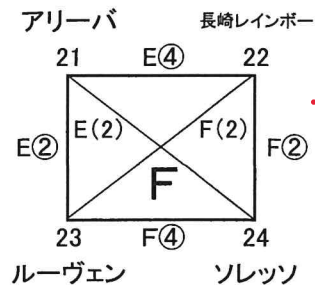

■一次ラウンド

A: 楠志田サッカー場(人工芝)A

B: 楠志田サッカー場(人工芝)B

C: 吹上浜海浜公園サッカー場A

D: 吹上浜海浜公園サッカー場B

E: 吹上浜海浜公園サッカー場C

F: 加世田運動公園多目的運動広場

●一次ラウンド: 2月3日(土)