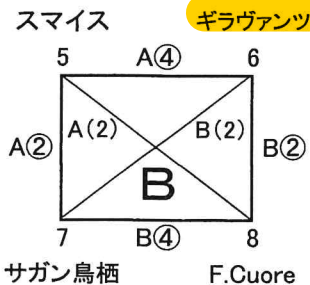

■一次ラウンド

A: 楠志田サッカー場(人工芝)A

B: 楠志田サッカー場(人工芝)B

C: 吹上浜海浜公園サッカー場A

D: 吹上浜海浜公園サッカー場B

E: 吹上浜海浜公園サッカー場C

F: 加世田運動公園多目的運動広場

●一次ラウンド: 2月3日(土)