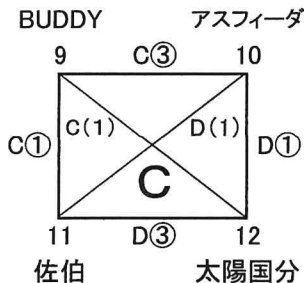

■一次ラウンド

A: 楠志田サッカー場(人工芝)A

B: 楠志田サッカー場(人工芝)B

C: 吹上浜海浜公園サッカー場A

D: 吹上浜海浜公園サッカー場B

E: 吹上浜海浜公園サッカー場C

F: 加世田運動公園多目的運動広場

●一次ラウンド: 2月3日(土)