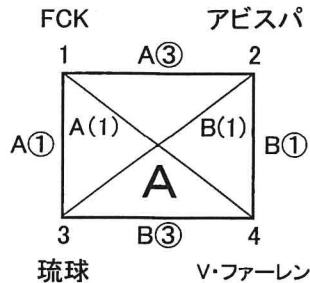

■一次ラウンド

A: 楠志田サッカー場(人工芝)A

B: 楠志田サッカー場(人工芝)B

C: 吹上浜海浜公園サッカー場A

D: 吹上浜海浜公園サッカー場B

E: 吹上浜海浜公園サッカー場C

F: 加世田運動公園多目的運動広場

●一次ラウンド: 2月3日(土)