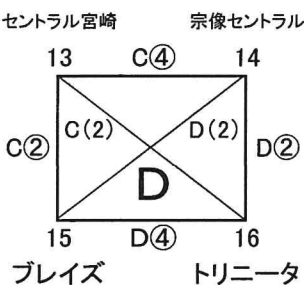

■一次ラウンド

A: 楠志田サッカー場(人工芝)A

B: 楠志田サッカー場(人工芝)B

C: 吹上浜海浜公園サッカー場A

D: 吹上浜海浜公園サッカー場B

E: 吹上浜海浜公園サッカー場C

F: 加世田運動公園多目的運動広場

●一次ラウンド: 2月3日(土)