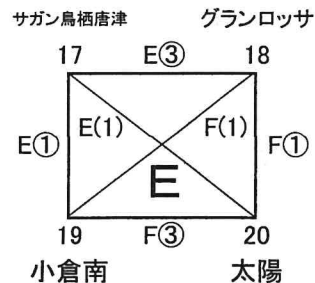

■一次ラウンド

A: 楠志田サッカー場(人工芝)A

B: 楠志田サッカー場(人工芝)B

C: 吹上浜海浜公園サッカー場A

D: 吹上浜海浜公園サッカー場B

E: 吹上浜海浜公園サッカー場C

F: 加世田運動公園多目的運動広場

●一次ラウンド: 2月3日(土)