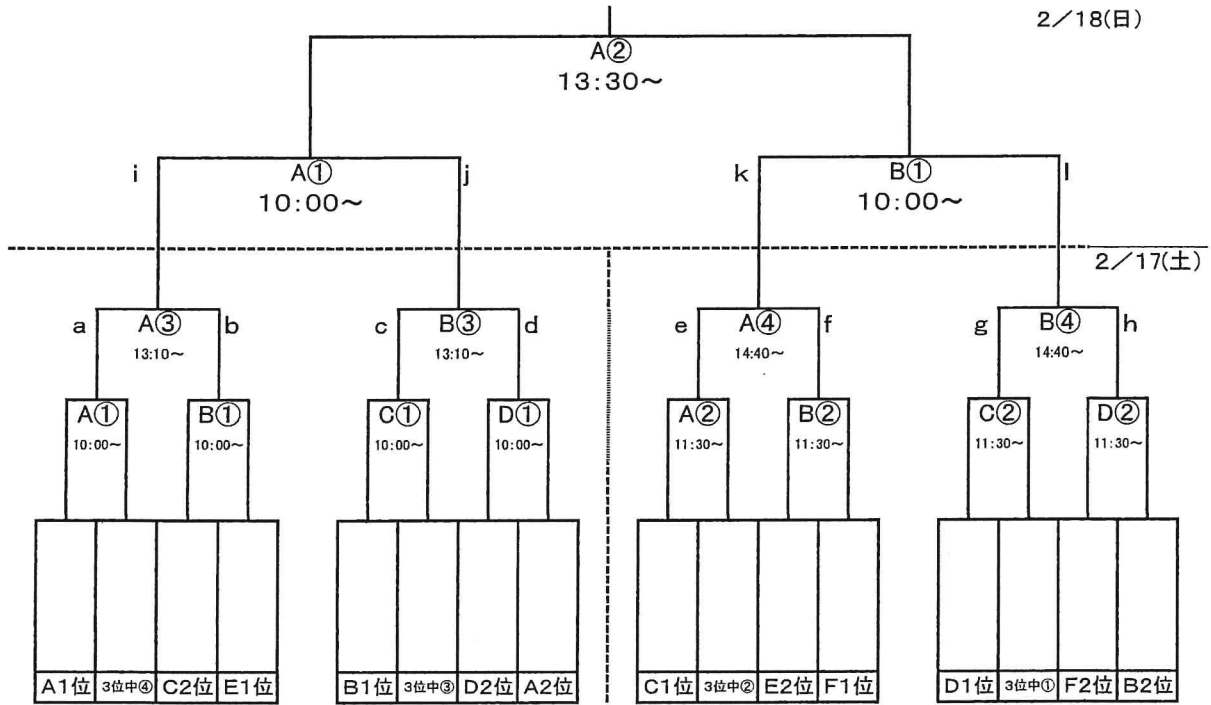

■決勝トーナメント

■ラウンド16・準々決勝: 2月17日(土)

試合会場		競技責任者		会場責任者			
A: 楠志田サッカー場(人工芝)A		担当チーム					
試合時刻		組合せ		R	AR	AR	第4審
A①	10:00~11:10	A1位	vs 3位中4位	協会	C1位	3位中2位	県連盟
A②	11:30~12:40	C1位	vs 3位中2位	協会	A1位	3位中4位	県連盟
A③	13:10~14:20	a	vs b	協会	協会	協会	県連盟
A④	14:40~15:50	e	vs f	協会	協会	協会	県連盟

試合会場		競技責任者		会場責任者			
B: 楠志田サッカー場(人工芝)B		担当チーム					
試合時刻		組合せ		R	AR	AR	第4審
B①	10:00~11:10	C2位	vs E1位	協会	E2位	F1位	県連盟
B②	11:30~12:40	E2位	vs F1位	協会	C2位	E1位	県連盟
B③	13:10~14:20	c	vs d	協会	協会	協会	県連盟
B④	14:40~15:50	g	vs h	協会	協会	協会	県連盟

試合会場		競技責任者		会場責任者			
C: 吹上浜海浜公園サッカー場A		担当チーム					
試合時刻		組合せ		R	AR	AR	第4審
C①	10:00~11:10	B1位	vs 3位中3位	協会	D1位	3位中1位	県連盟
C②	11:30~12:40	D1位	vs 3位中1位	協会	B1位	3位中3位	県連盟

試合会場		競技責任者		会場責任者			
D: 吹上浜海浜公園サッカー場B		担当チーム					
試合時刻		組合せ		R	AR	AR	第4審
D①	10:00~11:10	D2位	vs A2位	協会	F2位	B2位	県連盟
D②	11:30~12:40	F2位	vs B2位	協会	D2位	A2位	県連盟

■準決勝・決勝: 2月18日(日)

試合会場		競技責任者		会場責任者			
B: 楠志田サッカー場(人工芝)B		担当チーム					
試合時刻		組合せ		R	AR	AR	第4審
B①	10:00~11:10	k	vs l	協会	協会	協会	県連盟

試合会場		競技責任者		会場責任者			
A: 楠志田サッカー場(人工芝)A		担当チーム					
試合時刻		組合せ		R	AR	AR	第4審
A①	10:00~11:10	i	vs j	協会	協会	協会	県連盟
A②	13:30~14:40	A①勝者	vs B①勝者	協会	協会	協会	県連盟