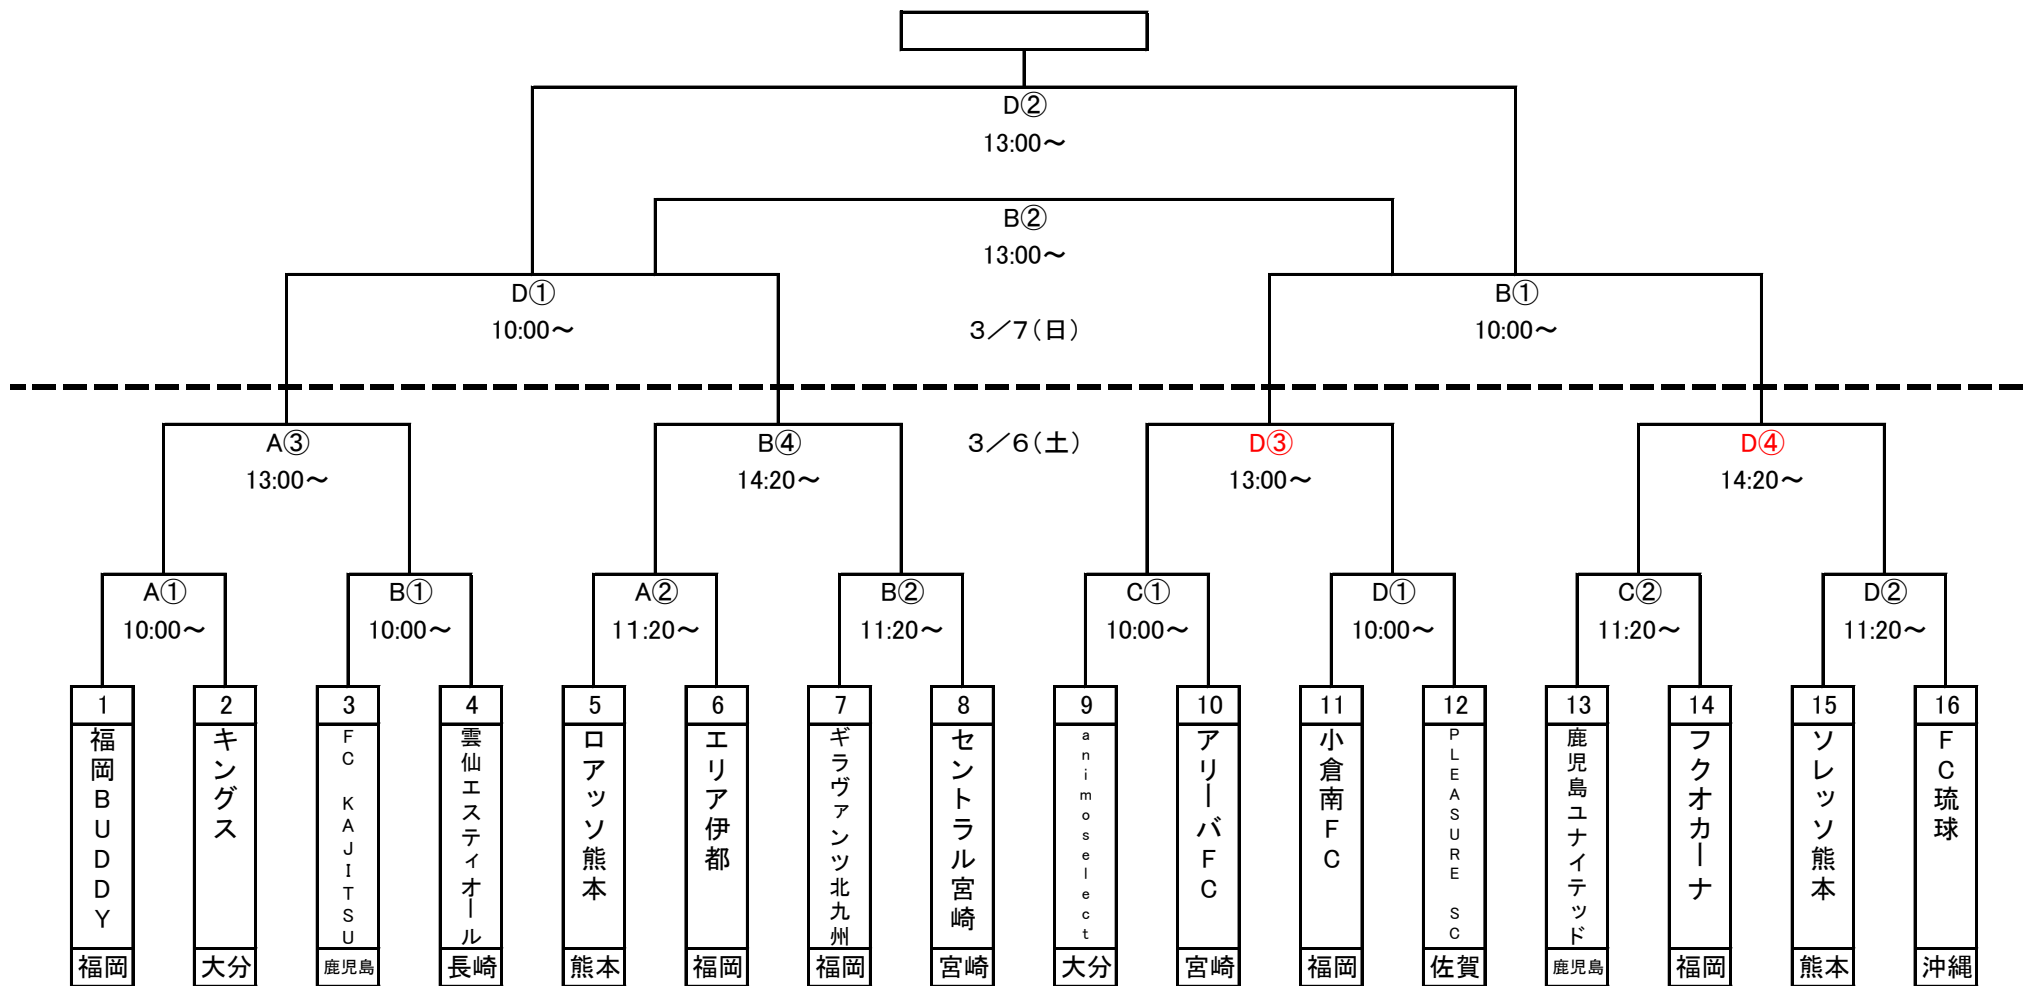

2020年度 第15回九州クラブユース(U-13)サッカー大会組合せ

A:サンライズパーク陸上競技場

B:サンライズパーク球技場南

C:佐賀健康運動センター人工芝

D:サンライズパーク球技場北